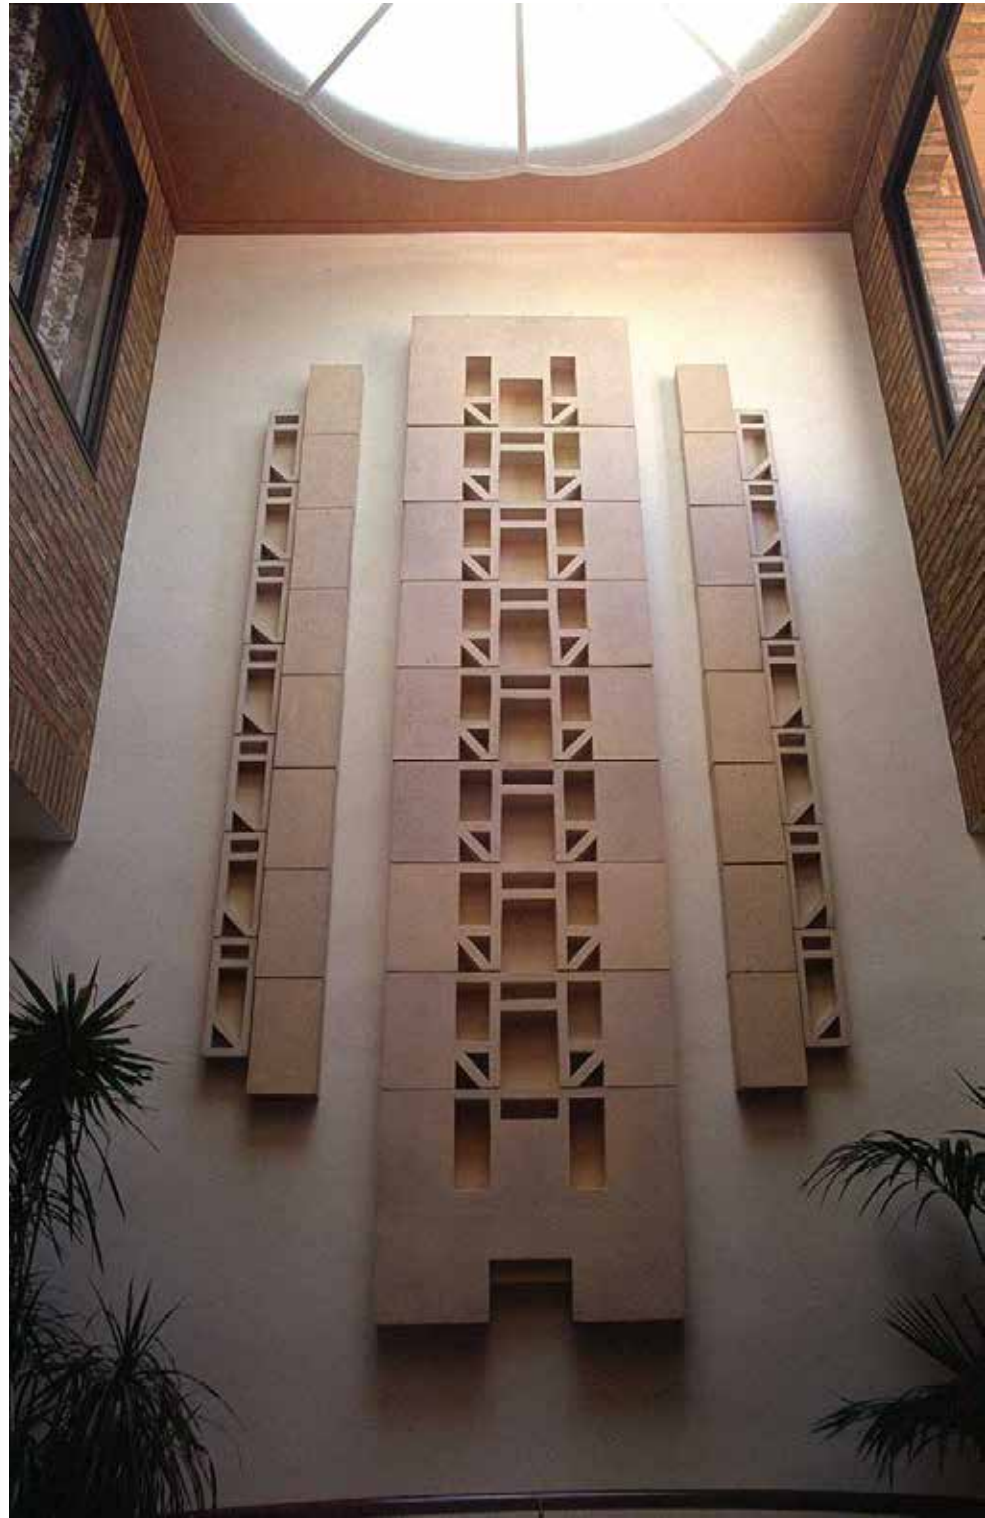

ENRIC MESTRE

Archivo/
Escultura

Interior.
6 piezas

01,
—.

02

02,
240 x 395 x 07 cm.
-, 1988.

03,
340 x 375 x 05 cm.
-, 1980.

03