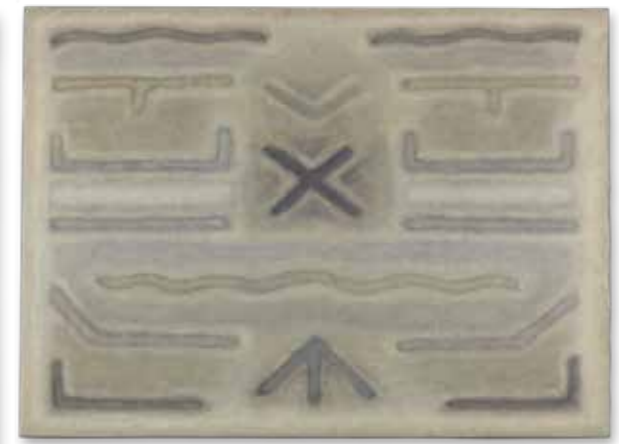

# ENRIC MESTRE

Archivo/  
Pintura

Entorno poético (1978-81).  
18 piezas.

01,  
90 x 120 cm.  
Técnica mixta sobre lienzo, 1981.

02,  
100 x 81 cm.  
Técnica mixta sobre lienzo, 1981.

03,  
100 x 73 cm.  
Técnica mixta sobre lienzo, 1981.

04,  
116 x 89 cm.  
Técnica mixta sobre lienzo, 1981.

05,  
120 x 91 cm.  
Técnica mixta sobre lienzo, 1980.

06,  
100 x 73 cm.  
Técnica mixta sobre lienzo, 1980.

07,  
100 x 73 cm.  
Técnica mixta sobre lienzo, 1980.

08,  
100 x 81 cm.  
Técnica mixta sobre lienzo, 1980.

09,  
100 x 100 cm.  
Técnica mixta sobre lienzo, 1979.

10,  
100 x 80 cm.  
Técnica mixta sobre lienzo, 1979.

11,  
100 x 73 cm.  
Técnica mixta sobre lienzo, 1980.