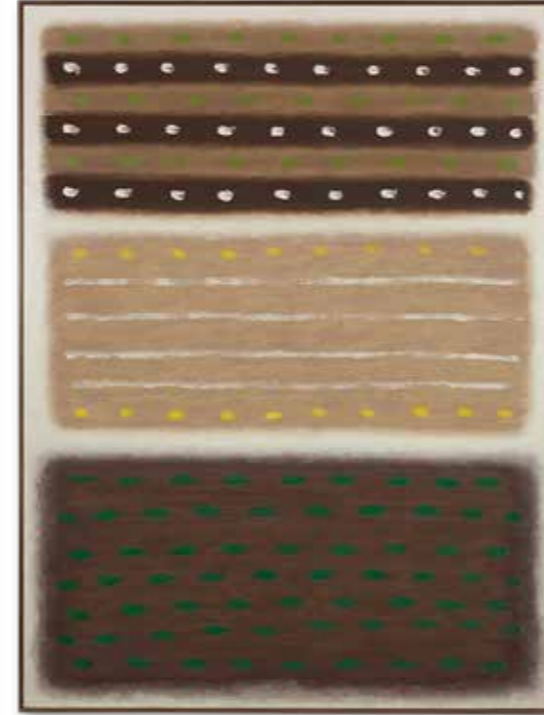

04

13,
90 x 130 cm.
Técnica mixta sobre lienzo, 1978.

14,
81 x 100 cm.
Técnica mixta sobre lienzo, 1978.

15,
130 x 97 cm.
Técnica mixta sobre lienzo, 1978.

16,
131 x 90,5 cm.
Técnica mixta sobre lienzo, 1977.

05

17,
100 x 100 cm.
Técnica mixta sobre lienzo, 1978.

18,
97 x 130 cm.
Técnica mixta sobre lienzo, 1978.