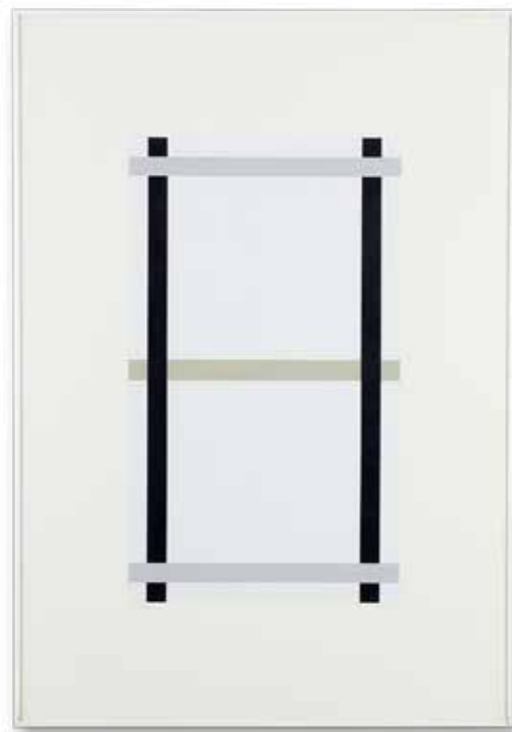

ENRIC MESTRE

Archivo/
Pintura

Motivos Orientales (1990-95).
33 piezas.

01,
50 x 50 x 04 cm.
Acrílico sobre madera, 1995.

02,
50 x 50 x 04 cm.
Acrílico sobre madera, 1995.

03,
100 x 50 cm.
Acrílico sobre madera, 1995.

04,
65 x 81 cm.
Acrílico sobre madera, 1995.

02

05,
89 x 146 cm.
Acrílico sobre lienzo, 1992.

06,
114,5 x 146,5 cm.
Acrílico sobre lienzo, 1991.

07,
81,5 x 116 cm.
Acrílico sobre lienzo, 1991.

08,
130 x 195 cm.
Acrílico sobre lienzo, 1992.

14,
130 x 162 cm.
Acrílico sobre lienzo, 1992.

15,
97,5 x 130,5 cm.
Acrílico sobre lienzo, 1990.

16,
131 x 162 cm.
Acrílico sobre lienzo, 1991.

17,
92 x 41 cm.
Acrílico sobre lienzo, 1995.

18,
114 x 146 cm.
Acrílico sobre lienzo, 1990.

19,
146 x 97,5 cm.
Acrílico sobre lienzo, 1990.

20,
90 x 116,5 cm.
Acrílico sobre lienzo, 1990.

06

21,
81,5 x 116,5 cm.
Acrílico sobre lienzo, 1990.

22,
28 x 50 cm.
Acrílico sobre lienzo, 1991.

23,
29 x 50 cm.
Acrílico sobre lienzo, 1990.