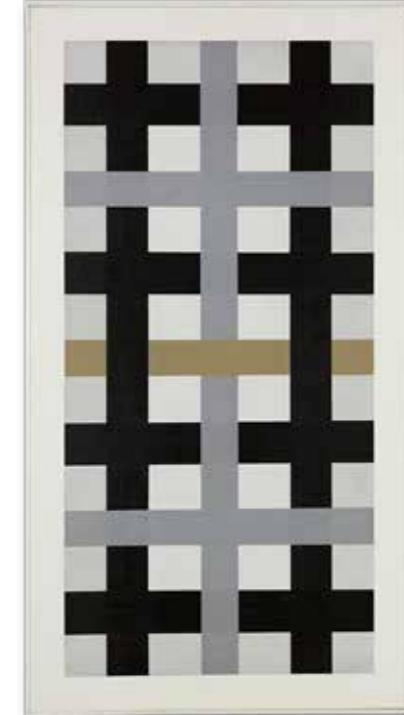

ENRIC MESTRE

Archivo/
Pintura

Motivos Orientales (1990-95).
33 piezas.

01,
50 x 50 x 04 cm.
Acrílico sobre madera, 1995.

02,
50 x 50 x 04 cm.
Acrílico sobre madera, 1995.

03,
100 x 50 cm.
Acrílico sobre madera, 1995.

04,
65 x 81 cm.
Acrílico sobre madera, 1995.

02

05,
89 x 146 cm.
Acrílico sobre lienzo, 1992.

06,
114,5 x 146,5 cm.
Acrílico sobre lienzo, 1991.

07,
81,5 x 116 cm.
Acrílico sobre lienzo, 1991.

08,
130 x 195 cm.
Acrílico sobre lienzo, 1992.

14,
130 x 162 cm.
Acrílico sobre lienzo, 1992.

15,
97,5 x 130,5 cm.
Acrílico sobre lienzo, 1990.

16,
131 x 162 cm.
Acrílico sobre lienzo, 1991.

17,
92 x 41 cm.
Acrílico sobre lienzo, 1995.

18,
114 x 146 cm.
Acrílico sobre lienzo, 1990.

19,
146 x 97,5 cm.
Acrílico sobre lienzo, 1990.

20,
90 x 116,5 cm.
Acrílico sobre lienzo, 1990.

06

21,
81,5 x 116,5 cm.
Acrílico sobre lienzo, 1990.

22,
28 x 50 cm.
Acrílico sobre lienzo, 1991.

23,
29 x 50 cm.
Acrílico sobre lienzo, 1990.