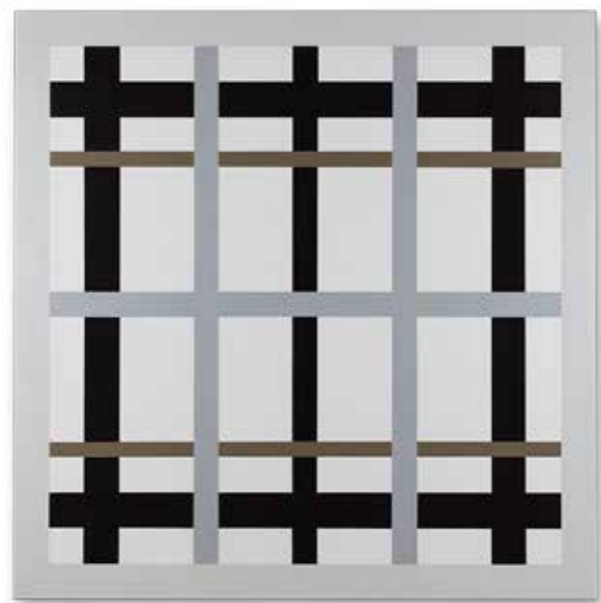

29,
116 x 116 cm.
Acrílico sobre lienzo, 1990.

30,
130 x 130 cm.
Acrílico sobre lienzo, 1990.

31,
170 x 82 cm.
Acrílico sobre lienzo, 1990.

32,
130 x 100 cm.
Acrílico sobre lienzo, 1990.

33,
116 x 116 cm.
Acrílico sobre lienzo, 1990.