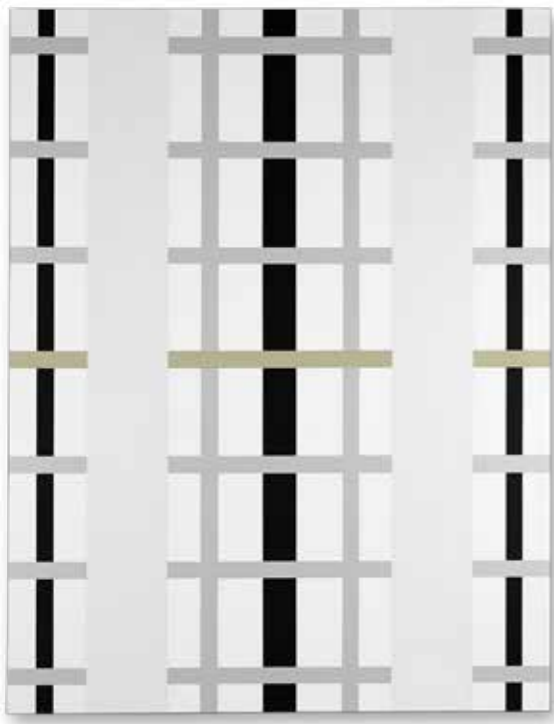

ENRIC MESTRE

Archivo/
Pintura

Motivos Orientales (1990-95).
33 piezas.

01,
50 x 50 x 04 cm.
Acrílico sobre madera, 1995.

02,
50 x 50 x 04 cm.
Acrílico sobre madera, 1995.

03,
100 x 50 cm.
Acrílico sobre madera, 1995.

04,
65 x 81 cm.
Acrílico sobre madera, 1995.

02

05,
89 x 146 cm.
Acrílico sobre lienzo, 1992.

06,
114,5 x 146,5 cm.
Acrílico sobre lienzo, 1991.

07,
81,5 x 116 cm.
Acrílico sobre lienzo, 1991.

08,
130 x 195 cm.
Acrílico sobre lienzo, 1992.