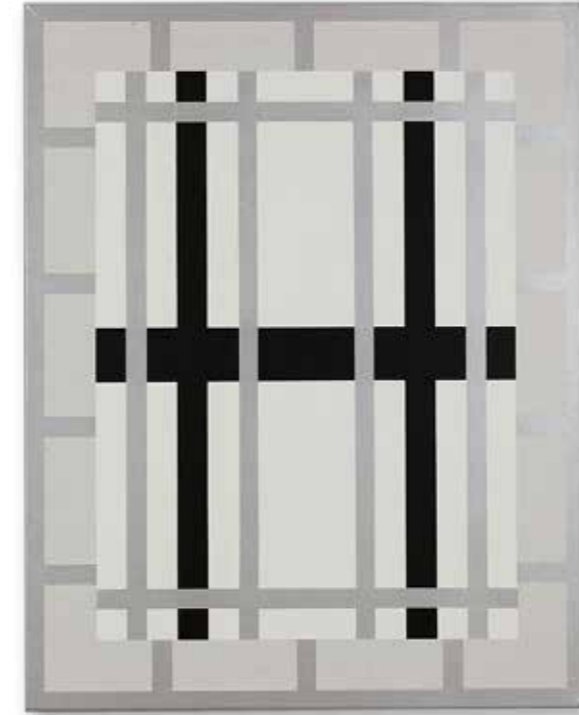

ENRIC MESTRE

Archivo/
Pintura

Motivos Orientales (1990-95).
33 piezas.

01,
50 x 50 x 04 cm.
Acrílico sobre madera, 1995.

02,
50 x 50 x 04 cm.
Acrílico sobre madera, 1995.

03,
100 x 50 cm.
Acrílico sobre madera, 1995.

14,
130 x 162 cm.
Acrílico sobre lienzo, 1992.

15,
97,5 x 130,5 cm.
Acrílico sobre lienzo, 1990.

16,
131 x 162 cm.
Acrílico sobre lienzo, 1991.

17,
92 x 41 cm.
Acrílico sobre lienzo, 1995.

18,
114 x 146 cm.
Acrílico sobre lienzo, 1990.

19,
146 x 97,5 cm.
Acrílico sobre lienzo, 1990.

20,
90 x 116,5 cm.
Acrílico sobre lienzo, 1990.

06

21,
81,5 x 116,5 cm.
Acrílico sobre lienzo, 1990.

22,
28 x 50 cm.
Acrílico sobre lienzo, 1991.

23,
29 x 50 cm.
Acrílico sobre lienzo, 1990.