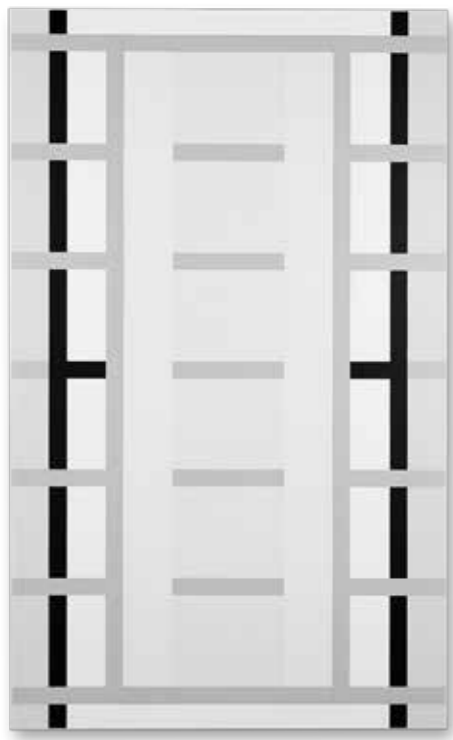

ENRIC MESTRE

Archivo/
Pintura

Motivos Orientales (1990-95).
33 piezas.

01,
50 x 50 x 04 cm.
Acrílico sobre madera, 1995.

02,
50 x 50 x 04 cm.
Acrílico sobre madera, 1995.

03,
100 x 50 cm.
Acrílico sobre madera, 1995.

04,
65 x 81 cm.
Acrílico sobre madera, 1995.

02

05,
89 x 146 cm.
Acrílico sobre lienzo, 1992.

06,
114,5 x 146,5 cm.
Acrílico sobre lienzo, 1991.

07,
81,5 x 116 cm.
Acrílico sobre lienzo, 1991.

08,
130 x 195 cm.
Acrílico sobre lienzo, 1992.