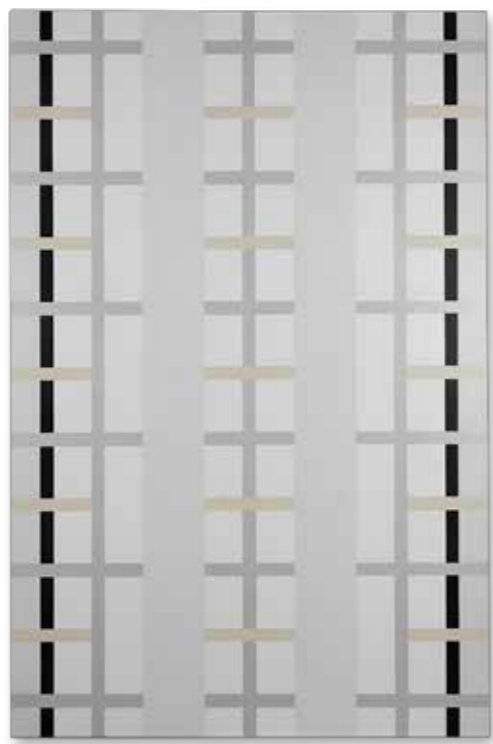

ENRIC MESTRE

Archivo/
Pintura

Motivos Orientales (1990-95).
33 piezas.

01,
50 x 50 x 04 cm.
Acrílico sobre madera, 1995.

02,
50 x 50 x 04 cm.
Acrílico sobre madera, 1995.

03,
100 x 50 cm.
Acrílico sobre madera, 1995.

04,
65 x 81 cm.
Acrílico sobre madera, 1995.

02

05,
89 x 146 cm.
Acrílico sobre lienzo, 1992.

06,
114,5 x 146,5 cm.
Acrílico sobre lienzo, 1991.

07,
81,5 x 116 cm.
Acrílico sobre lienzo, 1991.

08,
130 x 195 cm.
Acrílico sobre lienzo, 1992.

03

09,
97,5 x 130 cm.
Acrílico sobre lienzo, 1991.

10,
130 x 195 cm.
Acrílico sobre lienzo, 1992.

11,
97 x 146 cm.
Acrílico sobre lienzo, 1991.

12,
130 x 195 cm.
Acrílico sobre lienzo, 1992.

13,
130 x 195 cm.
Acrílico sobre lienzo, 1992.