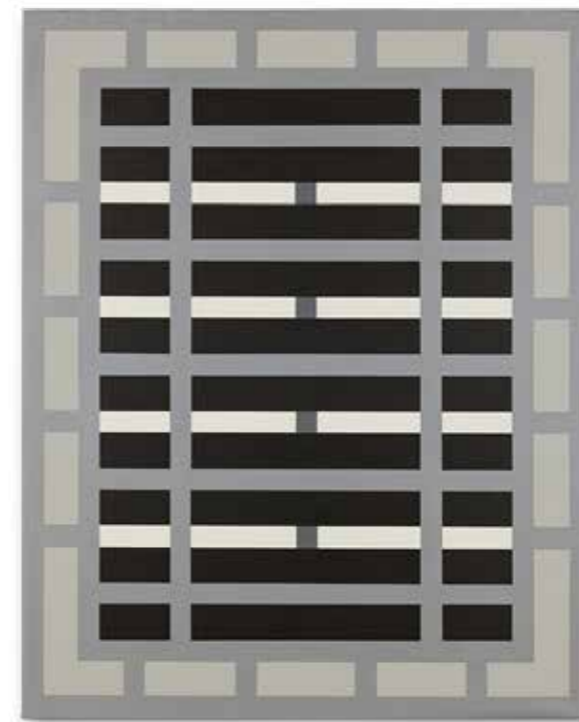

17,
92 x 41 cm.
Acrílico sobre lienzo, 1995.

18,
114 x 146 cm.
Acrílico sobre lienzo, 1990.

06

21,
81,5 x 116,5 cm.
Acrílico sobre lienzo, 1990.

22,
28 x 50 cm.
Acrílico sobre lienzo, 1991.

23,
29 x 50 cm.
Acrílico sobre lienzo, 1990.

24,
73 x 92 cm.
Acrílico sobre lienzo, 1990.

25,
100 x 81,5 cm.
Acrílico sobre lienzo, 1990.

26,
73,5 x 92 cm.
Acrílico sobre lienzo, 1990.

27,
100 x 81 cm.
Acrílico sobre lienzo, 1990.

28,
54 x 100 cm.
Acrílico sobre lienzo, 1990.

07