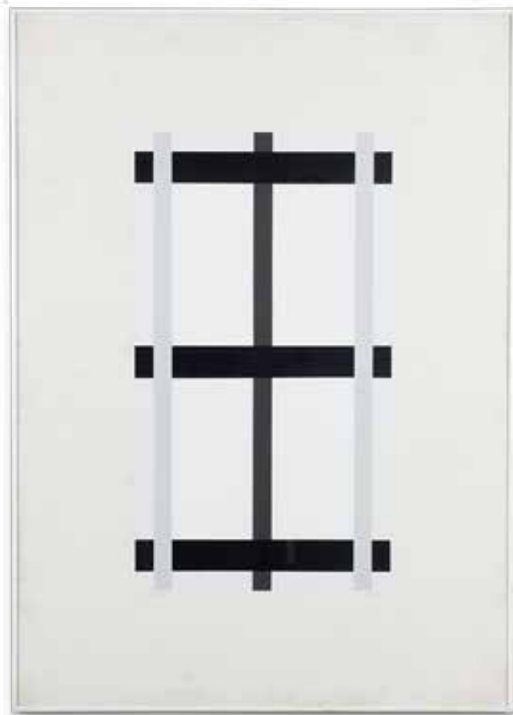

ENRIC MESTRE

Archivo/
Pintura

Motivos Orientales (1990-95).
33 piezas.

01,
50 x 50 x 04 cm.
Acrílico sobre madera, 1995.

02,
50 x 50 x 04 cm.
Acrílico sobre madera, 1995.

03,
100 x 50 cm.
Acrílico sobre madera, 1995.

03

09,
97,5 x 130 cm.
Acrílico sobre lienzo, 1991.

10,
130 x 195 cm.
Acrílico sobre lienzo, 1992.

11,
97 x 146 cm.
Acrílico sobre lienzo, 1991.

12,
130 x 195 cm.
Acrílico sobre lienzo, 1992.

13,
130 x 195 cm.
Acrílico sobre lienzo, 1992.

14,
130 x 162 cm.
Acrílico sobre lienzo, 1992.

15,
97,5 x 130,5 cm.
Acrílico sobre lienzo, 1990.

16,
131 x 162 cm.
Acrílico sobre lienzo, 1991.

17,
92 x 41 cm.
Acrílico sobre lienzo, 1995.

18,
114 x 146 cm.
Acrílico sobre lienzo, 1990.

19,
146 x 97,5 cm.
Acrílico sobre lienzo, 1990.

20,
90 x 116,5 cm.
Acrílico sobre lienzo, 1990.

06

21,
81,5 x 116,5 cm.
Acrílico sobre lienzo, 1990.

22,
28 x 50 cm.
Acrílico sobre lienzo, 1991.

23,
29 x 50 cm.
Acrílico sobre lienzo, 1990.