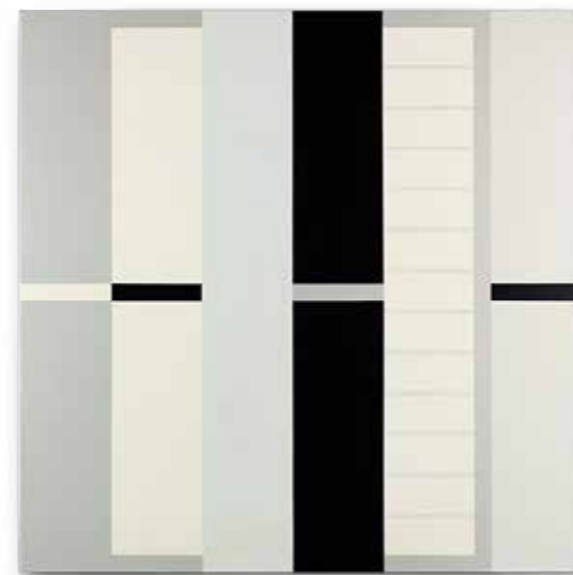

ENRIC MESTRE

Archivo/
Pintura

Motivos Orientales (1990-95).
33 piezas.

01,
50 x 50 x 04 cm.
Acrílico sobre madera, 1995.

02,
50 x 50 x 04 cm.
Acrílico sobre madera, 1995.

03,
100 x 50 cm.
Acrílico sobre madera, 1995.

04,
65 x 81 cm.
Acrílico sobre madera, 1995.

02

05,
89 x 146 cm.
Acrílico sobre lienzo, 1992.

06,
114,5 x 146,5 cm.
Acrílico sobre lienzo, 1991.

07,
81,5 x 116 cm.
Acrílico sobre lienzo, 1991.

08,
130 x 195 cm.
Acrílico sobre lienzo, 1992.