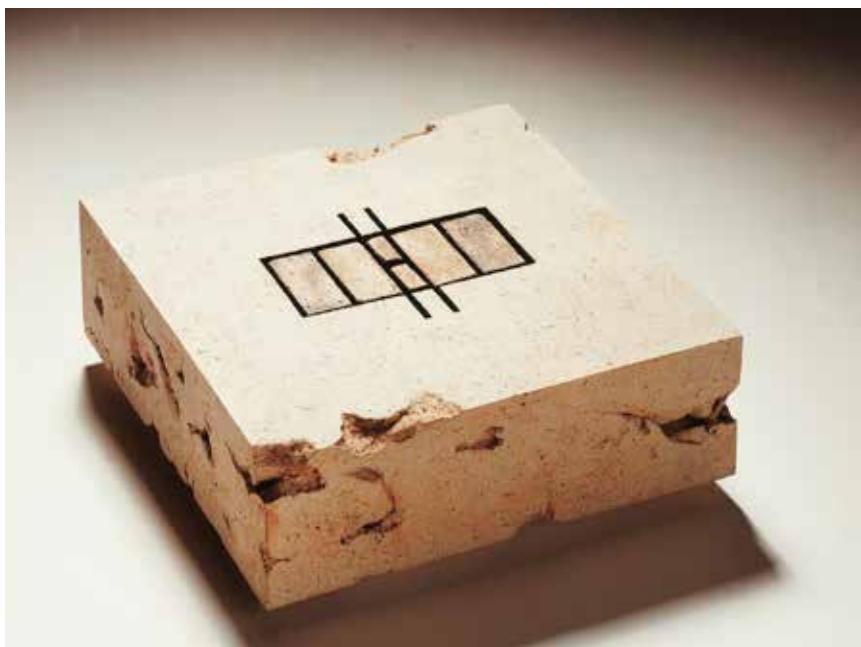

ENRIC MESTRE

Archivo/
Escultura

Entre la expresión y la geometría.
28 piezas

+34 961 856 850
info@enricmestre.com

01,
47 x 47 x 08,5 cm.
Gres chamotado y engobes, 1990.

02,
19,8 x 72,2 x 67,9 cm.
Gres chamotado y engobes, 1989.

03,
39 x 40 x 10 cm.
Gres chamotado y engobes, 1989.

04,
68,9 x 69 x 11,5 cm.
Gres chamotado y engobes, 1988.

05,
68 x 47,5 x 08,5 cm.
Gres chamotado y engobes, 1988.

06,
63 x 63 x 21 cm.
Gres chamotado y engobes, 2006.

07,
56 x 75,5 x 19 cm.
Gres chamotado y engobes, 1988.

08,
68 x 73 x 02,8 cm.
Gres chamotado y engobes, 1988.

09,
42 x 33,2 x 07,7 cm.
Gres chamotado, engobes y hierro, 1987.

10,
35 x 35 x 10,5 cm.
Gres chamotado y engobes, 1986.

11,
59 x 59 x 10 cm.
Refractaria alta temperatura e hierro, 1986.

12,
50 x 40 x 08 cm.
Gres chamotado y engobes, 1985.

13,
13 x 10 x 13 cm.
Gres chamotado y engobes, 1985.

14,
54,7 x 54,7 x 08,3 cm.
Gres chamotado y engobes, 1985.