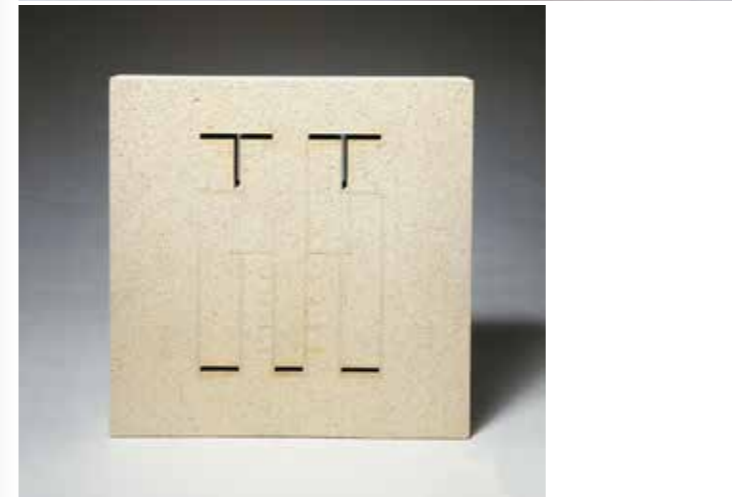

ENRIC MESTRE

Archivo/
Escultura

Entre la expresión y la geometría.
28 piezas

+34 961 856 850
info@enricmestre.com

01,
47 x 47 x 08,5 cm.
Gres chamotado y engobes, 1990.

02,
19,8 x 72,2 x 67,9 cm.
Gres chamotado y engobes, 1989.

03,
39 x 40 x 10 cm.
Gres chamotado y engobes, 1989.

04,
68,9 x 69 x 11,5 cm.
Gres chamotado y engobes, 1988.

05,
68 x 47,5 x 08,5 cm.
Gres chamotado y engobes, 1988.

06,
63 x 63 x 21 cm.
Gres chamotado y engobes, 2006.