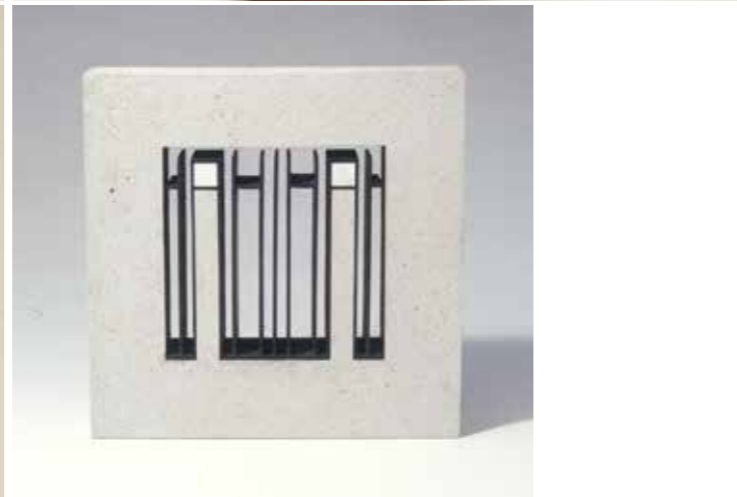

ENRIC MESTRE

Archivo/
Escultura

Entre la expresión y la geometría.
28 piezas

+34 961 856 850
info@enricmestre.com

01,
47 x 47 x 08,5 cm.
Gres chamotado y engobes, 1990.

02,
19,8 x 72,2 x 67,9 cm.
Gres chamotado y engobes, 1989.

03,
39 x 40 x 10 cm.
Gres chamotado y engobes, 1989.

04,
68,9 x 69 x 11,5 cm.
Gres chamotado y engobes, 1988.

05,
68 x 47,5 x 08,5 cm.
Gres chamotado y engobes, 1988.

06,
63 x 63 x 21 cm.
Gres chamotado y engobes, 2006.

07,
56 x 75,5 x 19 cm.
Gres chamotado y engobes, 1988.

08,
68 x 73 x 02,8 cm.
Gres chamotado y engobes, 1988.

09,
42 x 33,2 x 07,7 cm.
Gres chamotado, engobes y hierro, 1987.

10,
35 x 35 x 10,5 cm.
Gres chamotado y engobes, 1986.

11,
59 x 59 x 10 cm.
Refractaria alta temperatura e hierro, 1986.

12,
50 x 40 x 08 cm.
Gres chamotado y engobes, 1985.

13,
13 x 10 x 13 cm.
Gres chamotado y engobes, 1985.

14,
54,7 x 54,7 x 08,3 cm.
Gres chamotado y engobes, 1985.