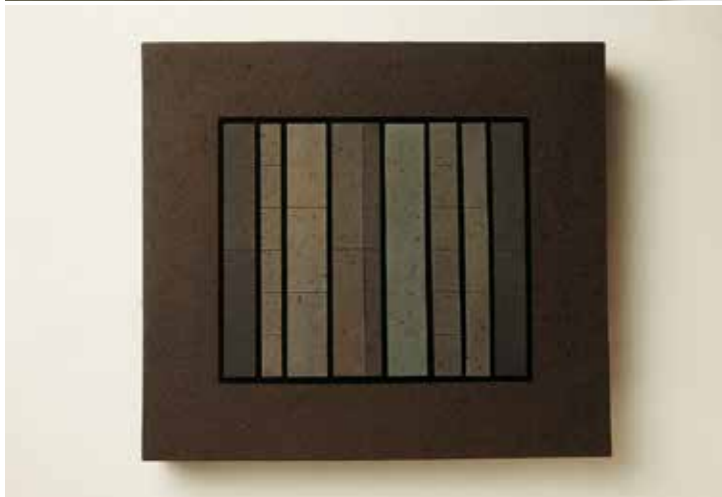

ENRIC MESTRE

Archivo/
Escultura

Entre la expresión y la geometría.
28 piezas

+34 961 856 850
info@enricmestre.com

01,
47 x 47 x 08,5 cm.
Gres chamotado y engobes, 1990.

02,
19,8 x 72,2 x 67,9 cm.
Gres chamotado y engobes, 1989.

03,
39 x 40 x 10 cm.
Gres chamotado y engobes, 1989.

04,
68,9 x 69 x 11,5 cm.
Gres chamotado y engobes, 1988.

05,
68 x 47,5 x 08,5 cm.
Gres chamotado y engobes, 1988.

06,
63 x 63 x 21 cm.
Gres chamotado y engobes, 2006.

07,
56 x 75,5 x 19 cm.
Gres chamotado y engobes, 1988.

08,
68 x 73 x 02,8 cm.
Gres chamotado y engobes, 1988.

09,
42 x 33,2 x 07,7 cm.
Gres chamotado, engobes y hierro, 1987.

10,
35 x 35 x 10,5 cm.
Gres chamotado y engobes, 1986.