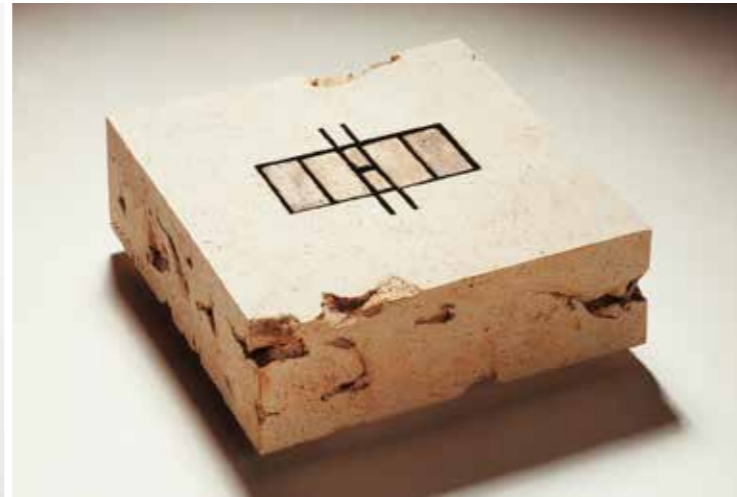

ENRIC MESTRE

Archivo/
Escultura

Entre la expresión y la geometría.
28 piezas

+34 961 856 850
info@enricmestre.com

01,
47 x 47 x 08,5 cm.
Gres chamotado y engobes, 1990.

02,
19,8 x 72,2 x 67,9 cm.
Gres chamotado y engobes, 1989.

03,
39 x 40 x 10 cm.
Gres chamotado y engobes, 1989.

04,
68,9 x 69 x 11,5 cm.
Gres chamotado y engobes, 1988.

05,
68 x 47,5 x 08,5 cm.
Gres chamotado y engobes, 1988.

06,
63 x 63 x 21 cm.
Gres chamotado y engobes, 2006.

07,
56 x 75,5 x 19 cm.
Gres chamotado y engobes, 1988.

08,
68 x 73 x 02,8 cm.
Gres chamotado y engobes, 1988.

09,
42 x 33,2 x 07,7 cm.
Gres chamotado, engobes y hierro, 1987.

10,
35 x 35 x 10,5 cm.
Gres chamotado y engobes, 1986.

11,
59 x 59 x 10 cm.
Refractaria alta temperatura e hierro, 1986.

12,
50 x 40 x 08 cm.
Gres chamotado y engobes, 1985.

13,
13 x 10 x 13 cm.
Gres chamotado y engobes, 1985.

14,
54,7 x 54,7 x 08,3 cm.
Gres chamotado y engobes, 1985.