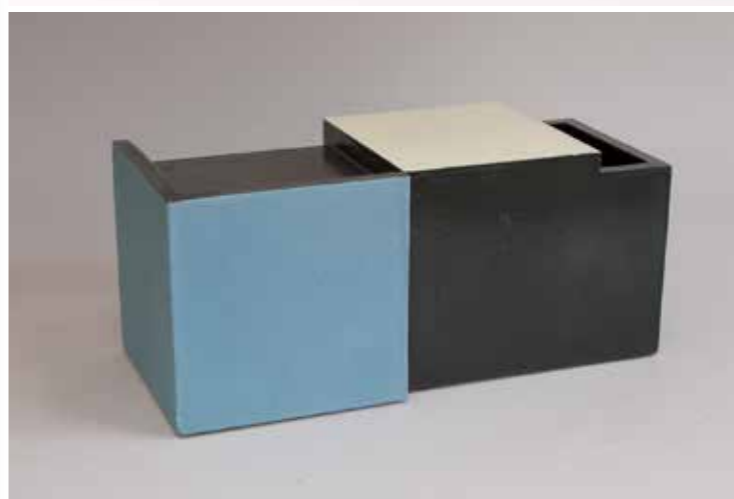

ENRIC MESTRE

Archivo/
Escultura

Arquitectura pintada
9 piezas

+34 961 856 850
info@enricmestre.com

01,
53 x 30 x 20 cm.
Gres chamotado, engobes y esmalte, 2008.

02,
35 x 20,5 x 11,5 cm.
Gres chamotado, engobes y esmalte, 2008.

03,
42 x 21 x 24 cm.
Gres chamotado, engobes y esmalte, 2006.

04,
35 x 20,5 x 11,5 cm.
Gres chamotado, engobes y esmalte, 2008.

05,
23,5 x 49,5 x 16 cm.
Gres chamotado, engobes y esmalte, 2011.

06,
17,6 x 34,3 x 13,3 cm.
Gres chamotado, engobes y esmalte, 2008