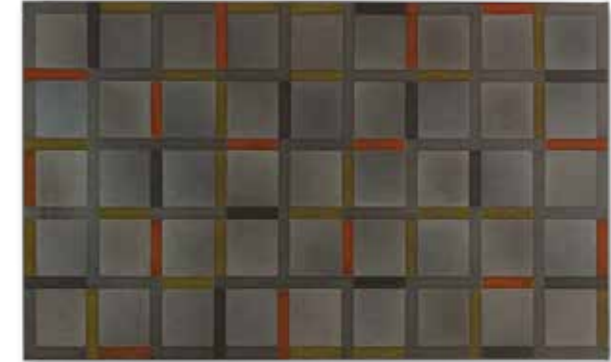

# ENRIC MESTRE

Archivo/  
Pintura

Redes (2004-06).  
13 piezas.

01,  
61 x 46 cm.  
Óleo sobre lienzo, 2006.

02,  
100 x 100 cm.  
Óleo sobre lienzo, 2006.

03,  
73 x 54 cm.  
Óleo sobre lienzo, 2006.

04,  
140 x 86 cm.  
Óleo sobre lienzo, 2006.

02

05,  
74 x 60 cm.  
Óleo sobre lienzo, 2004.

06,  
52 x 100 cm.  
Óleo sobre lienzo, 2006.

07,  
130 x 89 cm.  
Óleo sobre lienzo, 2004.

08,  
70 x 70 cm.  
Óleo sobre lienzo, 2004.

09,  
100 x 81 cm.  
Óleo sobre lienzo, 2006.