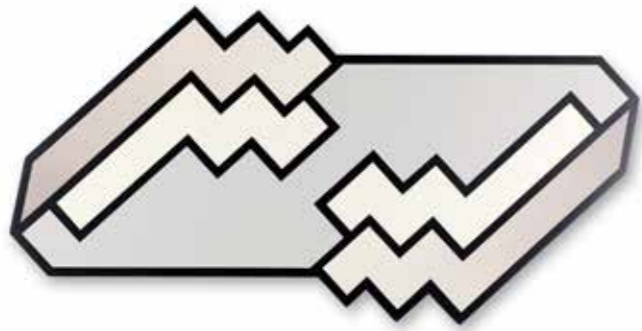

21,
135 x 120 cm.
Acrílico sobre madera, 2009

22,
75 x 101 cm.
Acrílico sobre madera, 2009

28,
101 x 43 x 05 cm.
Acrílico sobre madera, 1992

29,
78 x 81,1 x 05 cm.
Acrílico sobre madera, 1992

30,
86 x 49 x 05 cm.
Acrílico sobre madera, 1992

31,
89 x 51 x 05 cm.
Acrílico sobre madera, 1992

32,
90 x 56 x 05 cm.
Acrílico sobre madera, 1992

33,
68 x 67 x 05 cm.
Acrílico sobre madera, 1992