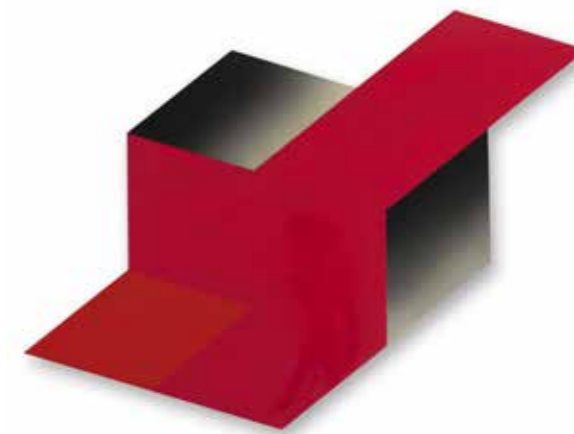

ENRIC MESTRE

Archivo/
Pintura

Espacios ambiguos (2009-10).
33 piezas.

01,
59,5 x 101 cm.
Acrílico sobre madera, 2009

02,
90 x 99 cm.
Acrílico sobre madera, 2010

03,
73 x 114 x 04 cm.
Acrílico sobre madera, 2010