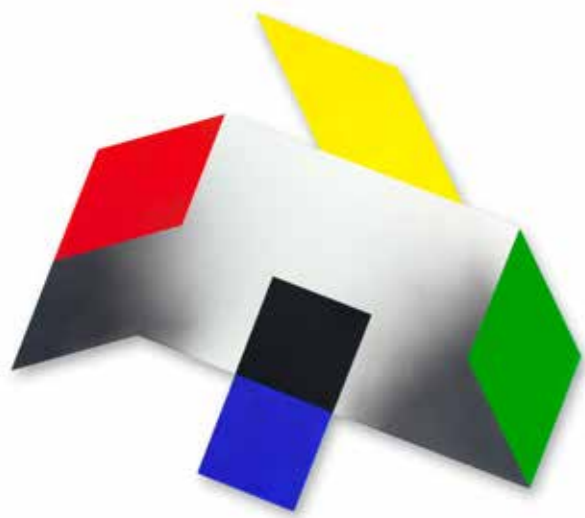

25,
90 x 68,5 cm.
Acrílico sobre madera, 2009

26,
79 x 85 cm.
Acrílico sobre madera, 2009

27,
82 x 65 cm.
Acrílico sobre madera, 2009