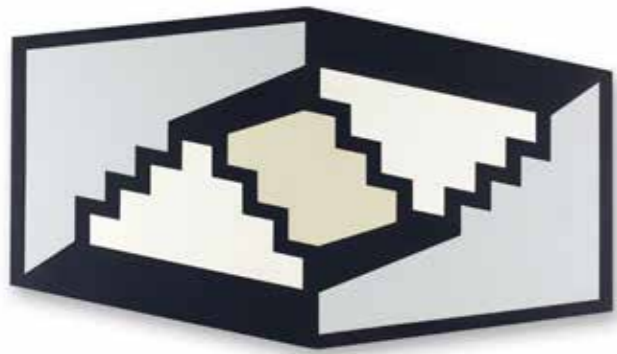

28,
101 x 43 x 05 cm.
Acrílico sobre madera, 1992

29,
78 x 81,1 x 05 cm.
Acrílico sobre madera, 1992

30,
86 x 49 x 05 cm.
Acrílico sobre madera, 1992

31,
89 x 51 x 05 cm.
Acrílico sobre madera, 1992

32,
90 x 56 x 05 cm.
Acrílico sobre madera, 1992

33,
68 x 67 x 05 cm.
Acrílico sobre madera, 1992