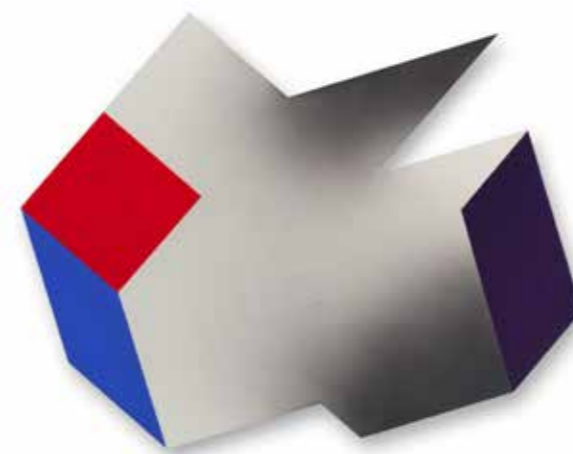

17,
90 x 154 cm.
Acrílico sobre madera, 2010

18,
72,5 x 106 x 04 cm.
Acrílico sobre madera, 2009

25,
90 x 68,5 cm.
Acrílico sobre madera, 2009

26,
79 x 85 cm.
Acrílico sobre madera, 2009

27,
82 x 65 cm.
Acrílico sobre madera, 2009