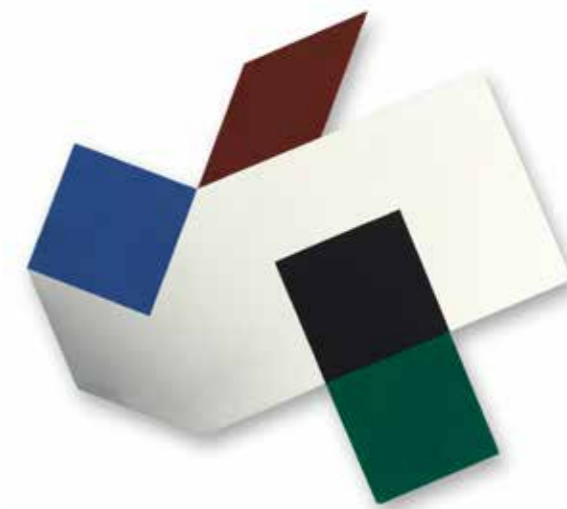

19,
72 x 72,5 x 04 cm.
Acrílico sobre madera, 2009

20,
96 x 69 cm.
Acrílico sobre madera, 2009

25,
90 x 68,5 cm.
Acrílico sobre madera, 2009

26,
79 x 85 cm.
Acrílico sobre madera, 2009

27,
82 x 65 cm.
Acrílico sobre madera, 2009