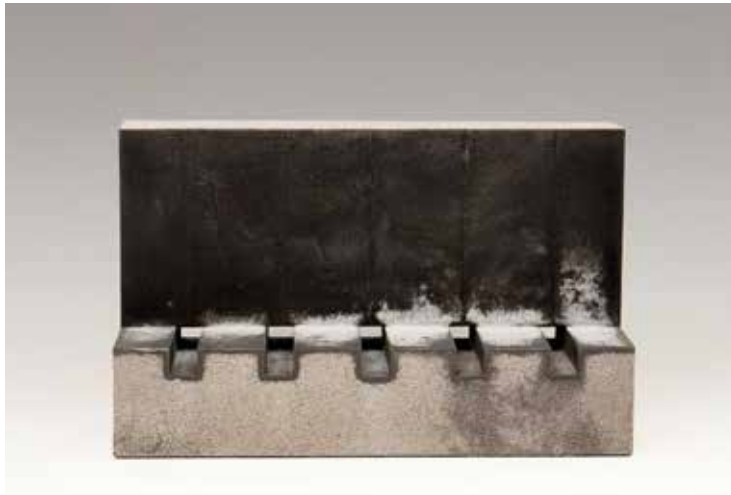

ENRIC MESTRE

Archivo/
Escultura

Arquitectura para la mirada
29 piezas

+34 961 856 850
info@enricmestre.com

01,
35,3 x 26 x 21 cm.
Gres chamotado y engobes, 2004

02,
28 x 35 x 22 cm.
Gres chamotado, engobes y esmalte, 2004

03,
47,5 x 37 x 24 cm.
Gres chamotado y engobes, 2006

04,
70 x 46,5 x 17 cm.
Gres chamotado, engobes y aluminio, 2002

05,
77 x 38 x 16 cm.
Gres chamotado, engobes y aluminio, 2000

06,
123 x 53,8 x 50 cm.
Gres chamotado coloreado, engobes, ladrillos refractarios y aluminio, 2000

09,
32 x 60 x 31 cm.
Gres chamotado, engobes y ladrillos
refractarios, 2000

12,
112 x 49 x 58 cm.
Gres chamotado y engobes, 2000

13,
51,5 x 61 x 29 cm.
Gres chamotado y engobes, 2000

14,
35 x 28 x 25 cm.
Gres chamotado, engobes y aluminio, 2000