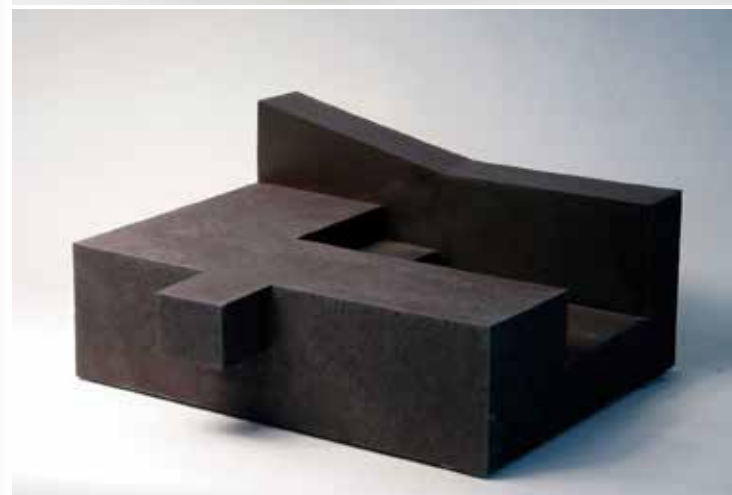

ENRIC MESTRE

Archivo/
Escultura

Arquitectura para la mirada
29 piezas

+34 961 856 850
info@enricmestre.com

01,
35,3 x 26 x 21 cm.
Gres chamotado y engobes, 2004

02,
28 x 35 x 22 cm.
Gres chamotado, engobes y esmalte, 2004

03,
47,5 x 37 x 24 cm.
Gres chamotado y engobes, 2006

04,
70 x 46,5 x 17 cm.
Gres chamotado, engobes y aluminio, 2002

05,
77 x 38 x 16 cm.
Gres chamotado, engobes y aluminio, 2000

06,
123 x 53,8 x 50 cm.
Gres chamotado coloreado, engobes, ladrillos refractarios y aluminio, 2000

09,
32 x 60 x 31 cm.
Gres chamotado, engobes y ladrillos
refractarios, 2000

12,
112 x 49 x 58 cm.
Gres chamotado y engobes, 2000

13,
51,5 x 61 x 29 cm.
Gres chamotado y engobes, 2000

14,
35 x 28 x 25 cm.
Gres chamotado, engobes y aluminio, 2000