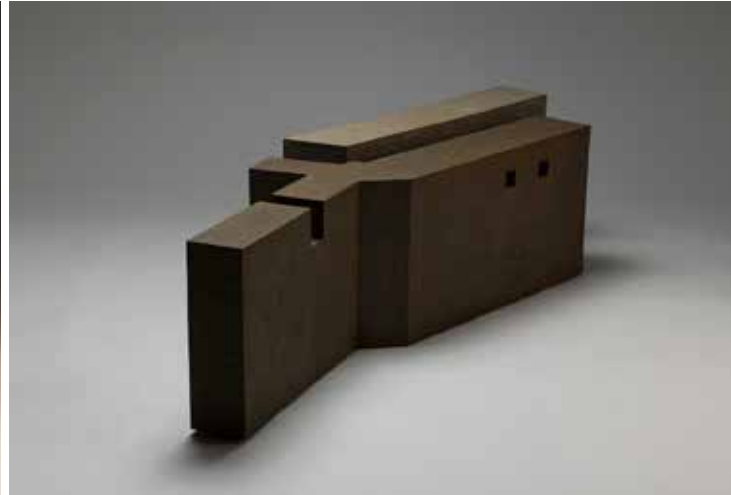

04

19,
56 x 50 x 35 cm.
Gres chamotado, engobes y ladrillos refractarios, 1998

20,
66,3 x 34,5 x 22,3 cm.
Gres chamotado y engobes, 1998

21,
79 x 34 x 24 cm.
Gres chamotado, engobes y ladrillos refractarios, 1997

22,
44 x 28 x 24,5 cm.
Gres chamotado y engobes, 1997

23,
56 x 41,5 x 35 cm.
Gres chamotado, engobes y ladrillos refractarios, 1997

24,
40 x 92 x 22 cm.
Gres chamotado, engobes, ladrillos refractarios y plomo, 1997

25,
74,5 x 35 x 28 cm.
Gres chamotado y engobes, 1997

26,
82 x 56 x 37 cm.
Gres chamotado coloreado y engobes, 1996

27,
74,5 x 35 x 28 cm.
Gres chamotado y engobes, 1995

05

28,
135 x 50 x 40 cm.
Gres chamotado coloreado, 1995

29,
69 x 28 x 7,5 cm.
Gres chamotado y engobes, 1991