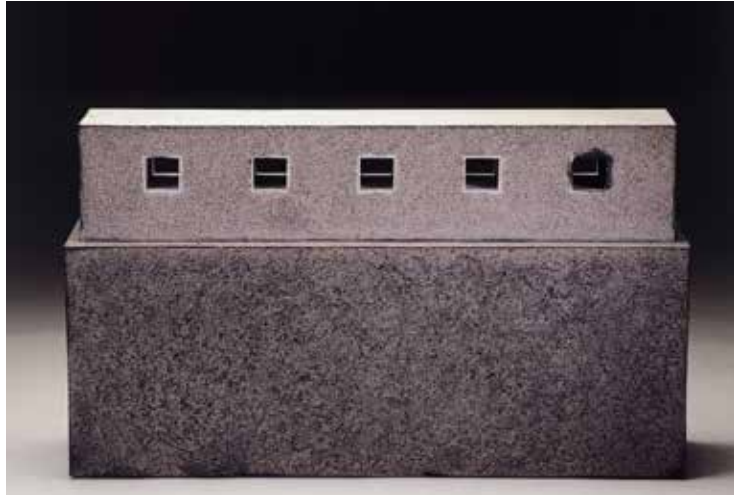

ENRIC MESTRE

Archivo/
Escultura

Arquitectura para la mirada
29 piezas

+34 961 856 850
info@enricmestre.com

01,
35,3 x 26 x 21 cm.
Gres chamotado y engobes, 2004

02,
28 x 35 x 22 cm.
Gres chamotado, engobes y esmalte, 2004

03,
47,5 x 37 x 24 cm.
Gres chamotado y engobes, 2006

04,
70 x 46,5 x 17 cm.
Gres chamotado, engobes y aluminio, 2002

05,
77 x 38 x 16 cm.
Gres chamotado, engobes y aluminio, 2000

06,
123 x 53,8 x 50 cm.
Gres chamotado coloreado, engobes, ladrillos refractarios y aluminio, 2000